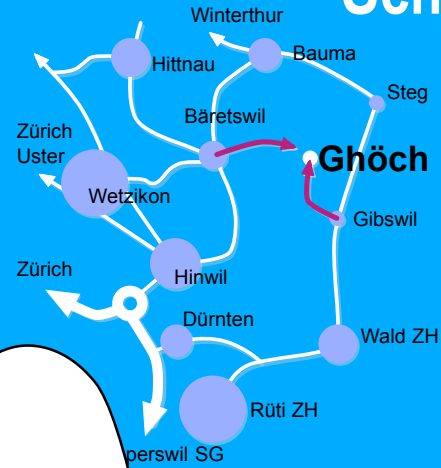

ski- und snowboard- Schule Zürcher Oberland

www.skischulezuercheroberland.ch

Kursdaten 2021

Januar

	Sa	So
	9.1	10.1
Sa. 13.30 - 15.30	16.1	17.1
So. 10.00 - 12.00 & 13.30 - 15.30	23.1	24.1
	30.1	31.1

Februar

Sa	So
6.2	7.2

Skirennen

ski- und snowboard- Schule Zürcher Oberland

www.skischulezuercheroberland.ch

www.ghoech.ch

Tellerlilift